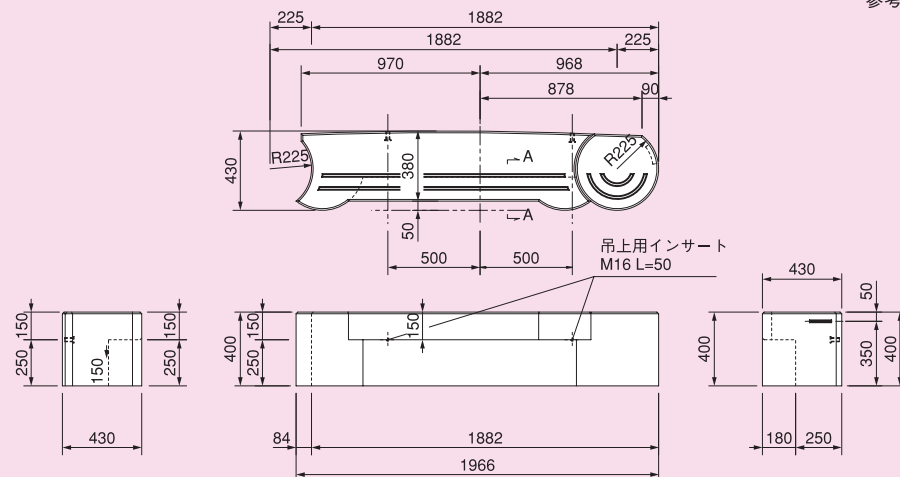

## 寸法図

参考重量 586kg