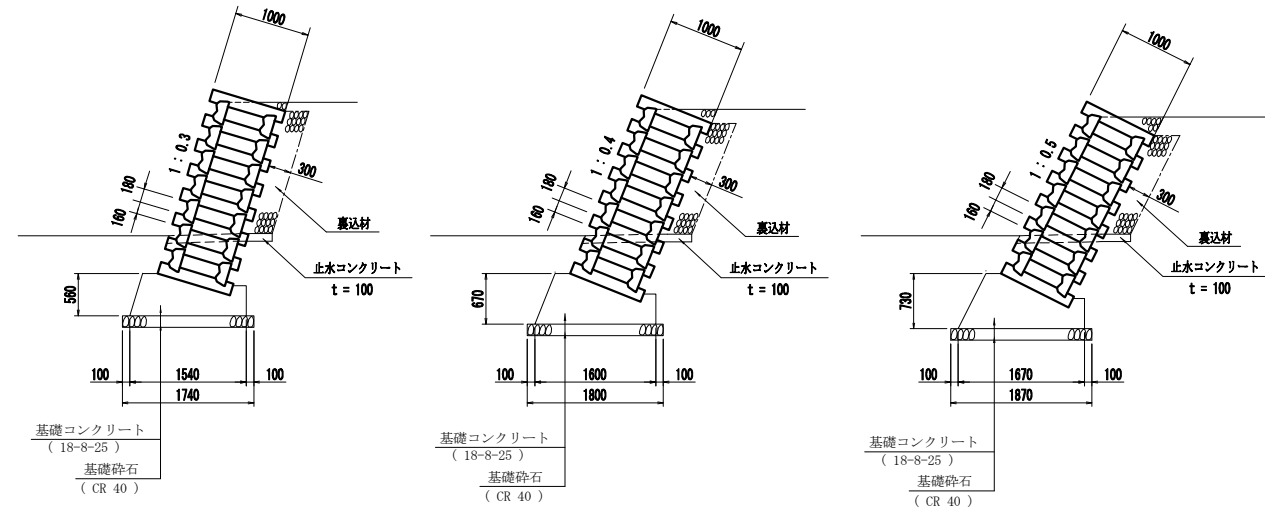

イゲタ(1層) DL = 1000

イゲタ(2層) DL = 2320

イゲタ(1層) DL = 1660