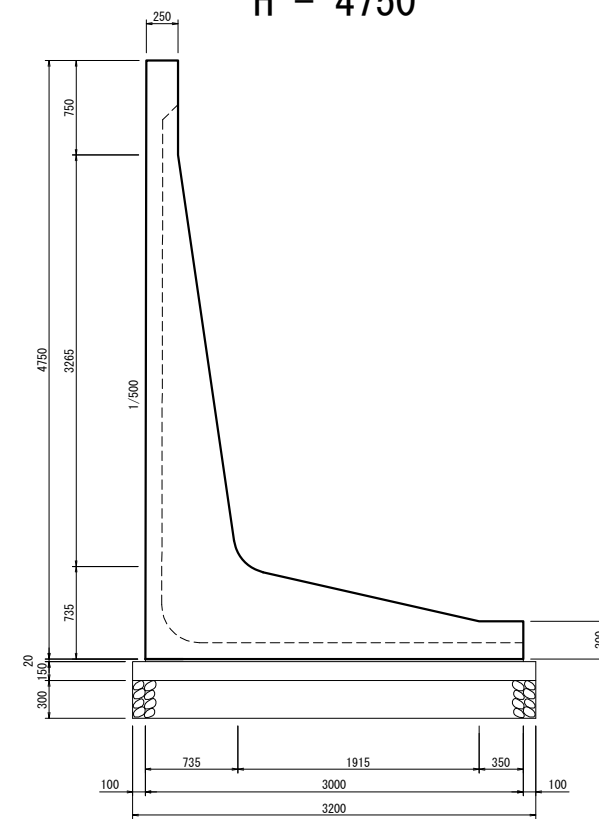

ハイタッチウォール

H - 3250

H - 3500

H - 3750

H - 4000

H - 4250

H - 4500

H - 4750

H - 5000

工事名	
図面名	
年月日	
尺度	図面番号
会社名	
事務所名	