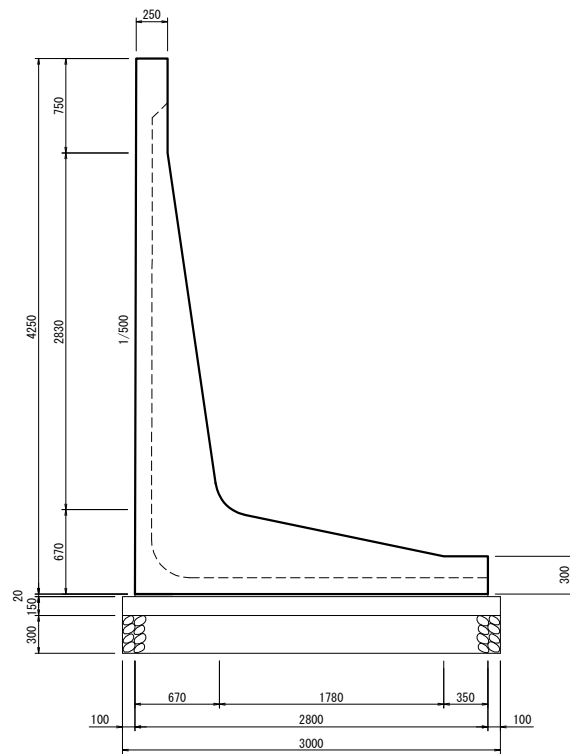

ハイタッチウォール

H - 3250

H - 3500

H - 3750

H - 4000

H - 4250

H - 4500

H - 4750

H - 5000

工事名	
図面名	
年月日	
尺度	図面番号
会社名	
事務所名	