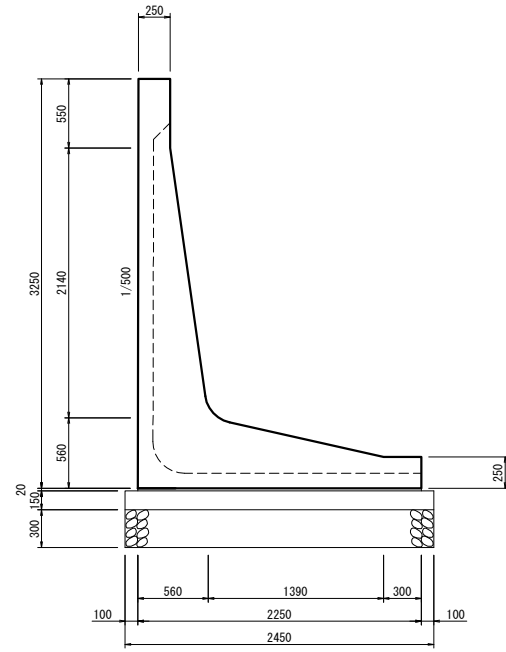

ハイタッチウォール

H - 3250

H - 3500

H - 3750

H - 4000

H - 4250

H - 4500

H - 4750

H - 5000

工事名	
図面名	
年月日	
尺度	図面番号
会社名	
事務所名	