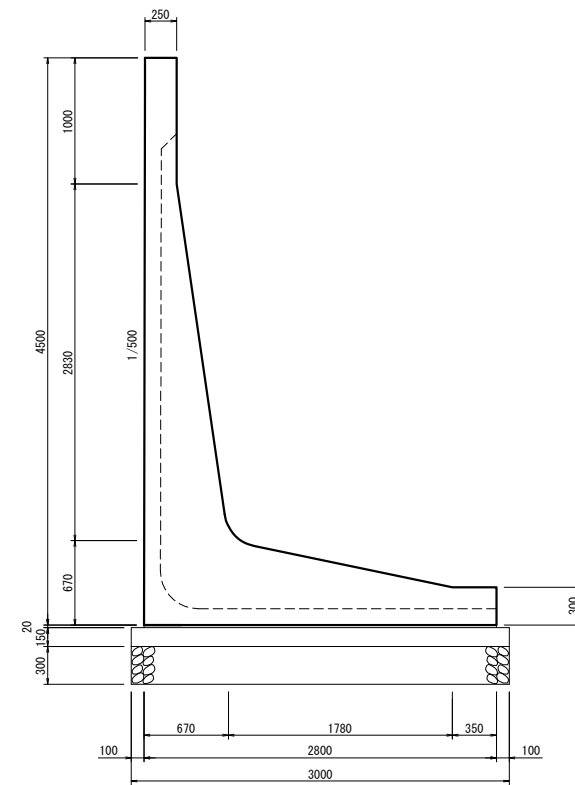

ハイタッチウォール

H - 3250

H - 3500

H - 3750

H - 4000

H - 4250

H - 4500

H - 4750

H - 5000

工事名	
図面名	
年月日	
尺度	図面番号
会社名	
事務所名	