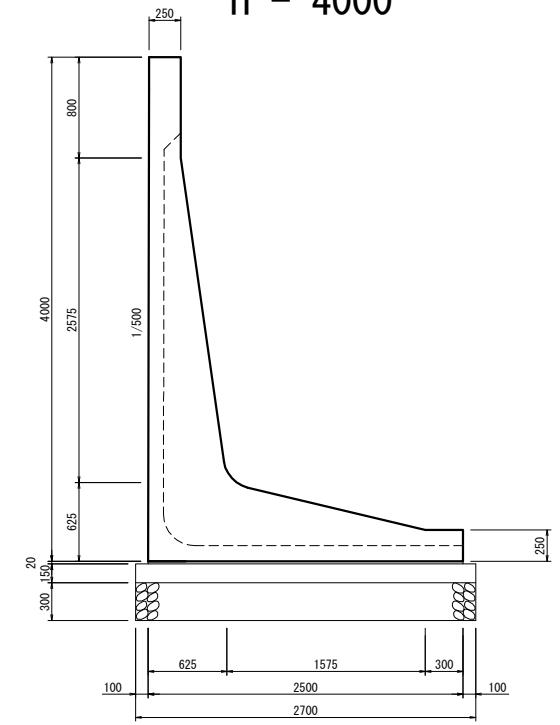

ハイタッチウォール

H - 3250

H - 3500

H - 3750

H - 4000

H - 4250

H - 4500

H - 4750

H - 5000

工事名	
図面名	
年月日	
尺度	図面番号
会社名	
事務所名	