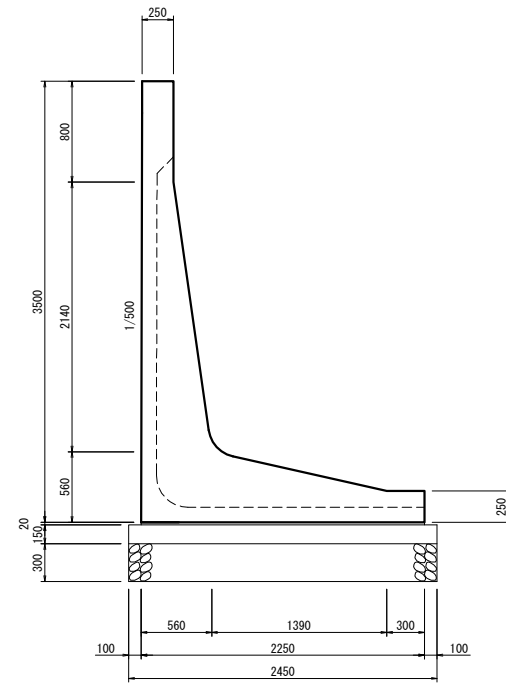

ハイタッチウォール

H - 3250

H - 3500

H - 3750

H - 4000

H - 4250

H - 4500

H - 4750

H - 5000

工事名	
図面名	
年月日	
尺度	図面番号
会社名	
事務所名	