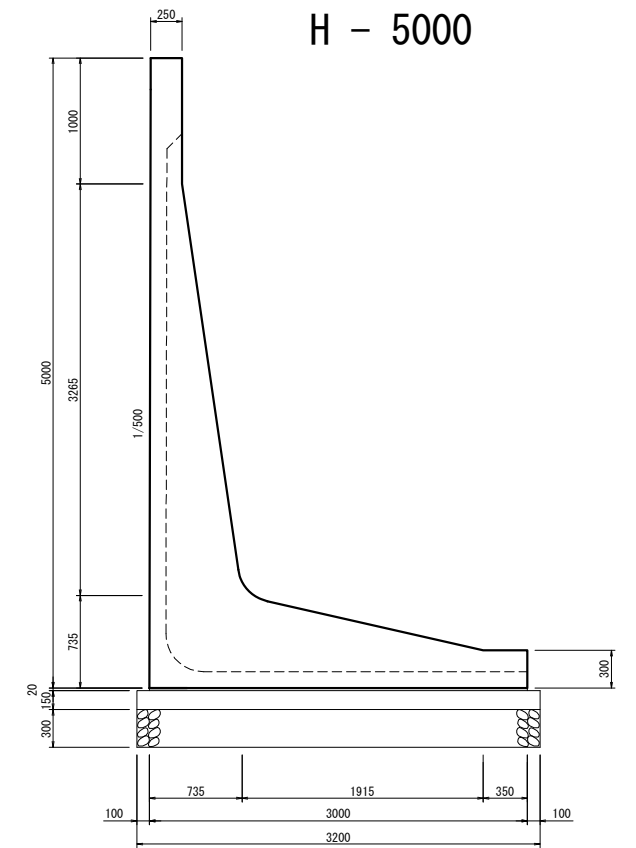

ハイタッチウォール

H - 3250

H - 3500

H - 3750

H - 4000

H - 4250

H - 4500

H - 4750

H - 5000

工事名	
図面名	
年月日	
尺度	図面番号
会社名	
事務所名	