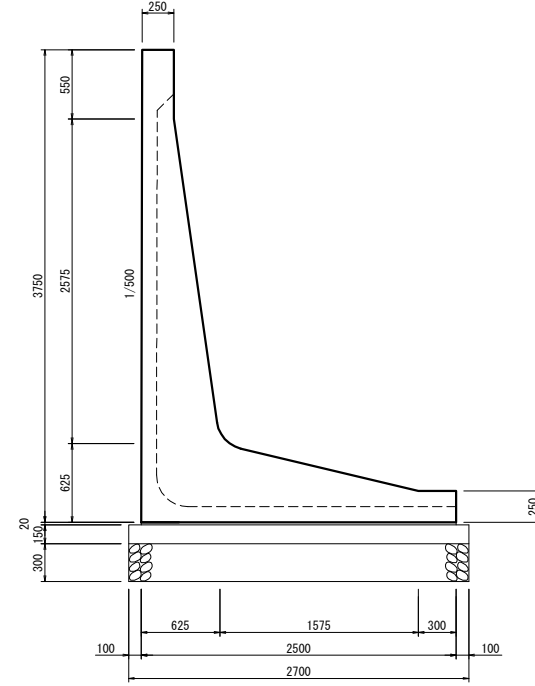

ハイタッチウォール

H - 3250

H - 3500

H - 3750

H - 4000

H - 4250

H - 4500

H - 4750

H - 5000

工事名	
図面名	
年月日	
尺度	図面番号
会社名	
事務所名	